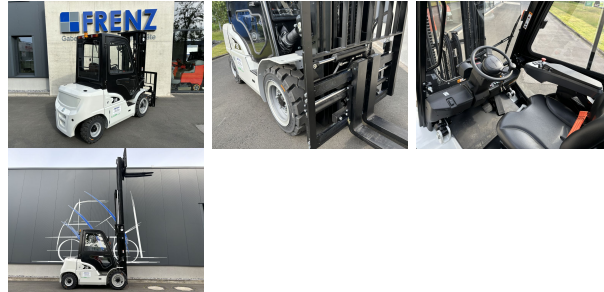

HC Hangcha CPD38-XEYH1-SI Elektro 4 Rad-Stapler

Tragkraft:	3800 kg	Interne Nr.:	498
Masttyp:	Triplex	Bereifung vorne:	Superelastik
Hubhöhe:	4700 mm	Bereifung hinten:	Superelastik
Bauhöhe:	2419 mm	Batterie:	EVE, 80V, 460Ah,
Freihub:	1528 mm	Gabellänge:	1220 mm
Baujahr:	2024		
Antriebsart:	Elektro		
Technischer Zustand:	Neu		
Optischer Zustand:	Neu		

Anbaugeräte: Seitenschieber Zinkenverstellgerät

Anbaugeräte Beschreibung: Integrierte Zinkenverstellung mit Seitenschieber

Sonderausstattung: 3. Ventil 4. Ventil Arbeitsscheinwerfer vorn Heizung Lastschutzzitter Vollkabine Vollfreihub CE Zertifikat Safety Light