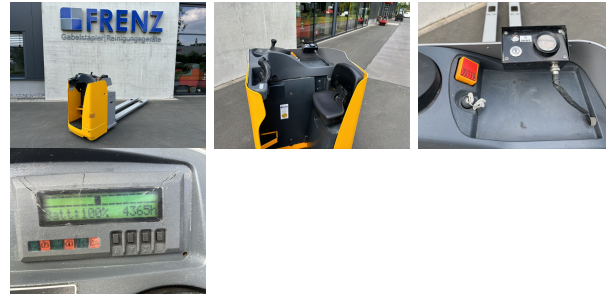

Jungheinrich ESE120 Quersitzhubwagen

Tragkraft: 2000 kg

Baujahr: 2016

Betriebsstunden: 4365

Antriebsart: Elektro

Technischer Zustand: gut

Optischer Zustand: gut

Anbaugeräte:

Sonderausstattung:

Interne Nr.: 9021

Gabellänge: 2400 mm

Willi Frenz GmbH
Im Heidkamp 2

D-33334 Gütersloh

Fon: +49 (0) 5241 – 915060
Fax: +49 (0) 5241 – 9150616
www.frenz-gabelstapler.de
info@frenz-gabelstapler.de